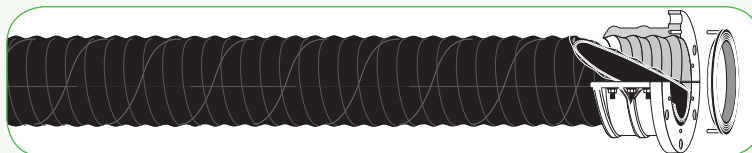

## CONSTRUCCIÓN Y MEDIO AMBIENTE

Para mangueras de manutención

### Aplicaciones

Racor patentado de Trelleborg para las mangueras PERFORMER que se cortan a la longitud deseada del tipo PERFORMER GL AD10H, PERFORMER GL AD10P, PERFORMER GL AD10T.

### Ventajas

- El largo de las mangueras puede cortarse in situ o en fábrica para adaptarse a los requisitos específicos de la instalación.
- Fácil de cortar: no se requieren herramientas especiales dado que el frente del racor actúa como guía de corte.
- La brida puede ajustarse fácilmente para la sujeción y no se deformará durante el uso.
- Se cambia de forma rápida y sencilla.
- Los racores pueden retirarse de una manguera averiada y ser reutilizados en la manguera nueva.
- Un sistema de conexión de bajo peso.
- Permite la conexión sobre todo tipo de otras bridas.